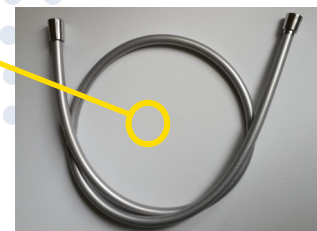

## Handbrause mit Wechselfilter

- Farbe Chrom
- Wasserstrahlvarianten
- 1/2" Anschluss
- für Duschschauch

## Wechselfilter

- 155mm lang, Ø 25mm
- Membranfläche 0,2m<sup>2</sup>
- Bakterienrückhalt 9,9999%
- Einsatzzeit bis zu 6 Monate

## Strahlregler

- keine Aerosole da
- keine Luftansaugung
- vereinfachte Reinigung da
- Kalk- u. Keimschutz
- reduziert Betriebskosten
- für Küche/Bad alle Größen

## Inlinefilter

- 1/2" Innengewinde IN
- 1/2" Aussengewinde OUT
- ca.14,5 (13,5) cm, Ø 45mm
- Gehäuse HF-verschweisst
- für Dusch/Flexschlauch 1/2", Deckendusche, Spülbrause, Sonderlösungen
- Einsatzzeit bis zu 6 Monate
- Bakterienrückhalt 9,9999%
- Membranfläche 0,2m<sup>2</sup>
- Wasserdruck max. 5bar
- pH-Bereich 1-14
- Material Polysulfone (BASF)